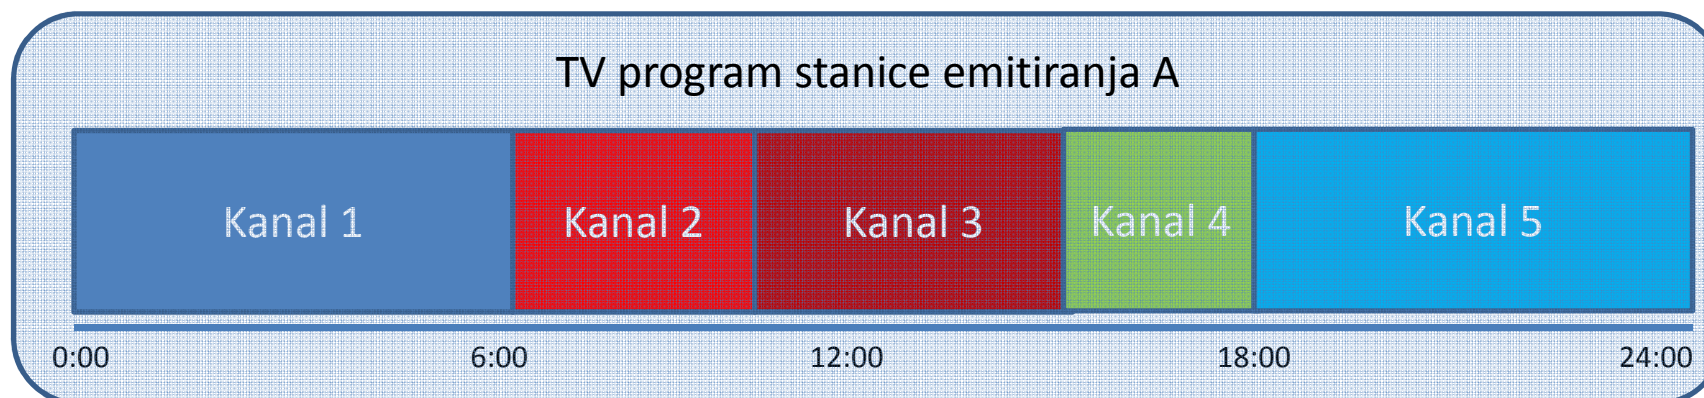

Koncept na primjeru Stanice A