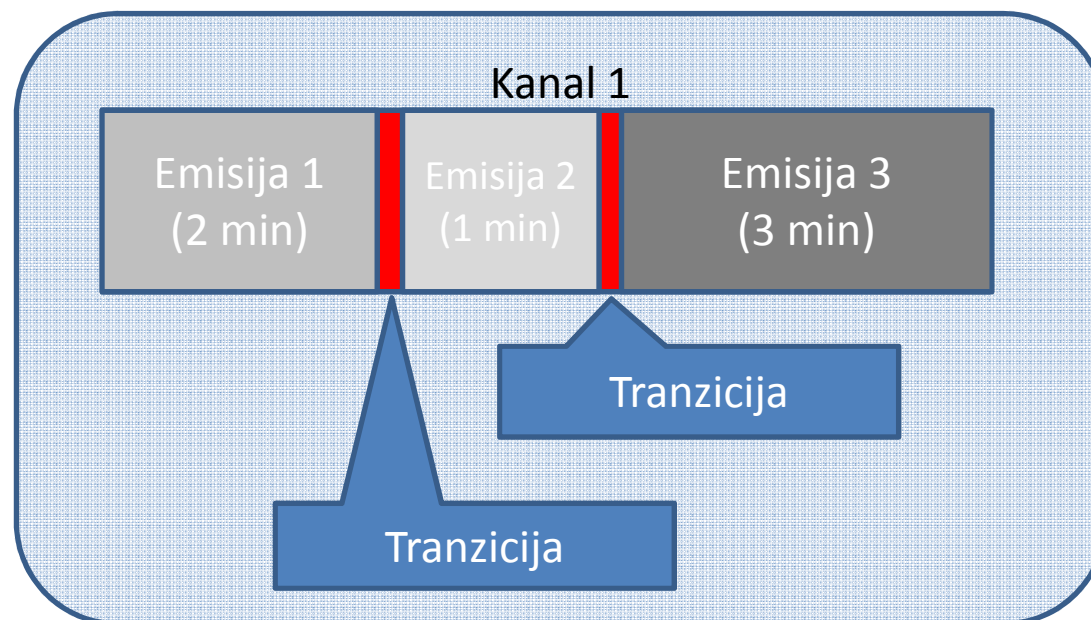

Koncept na primjeru Stanice A