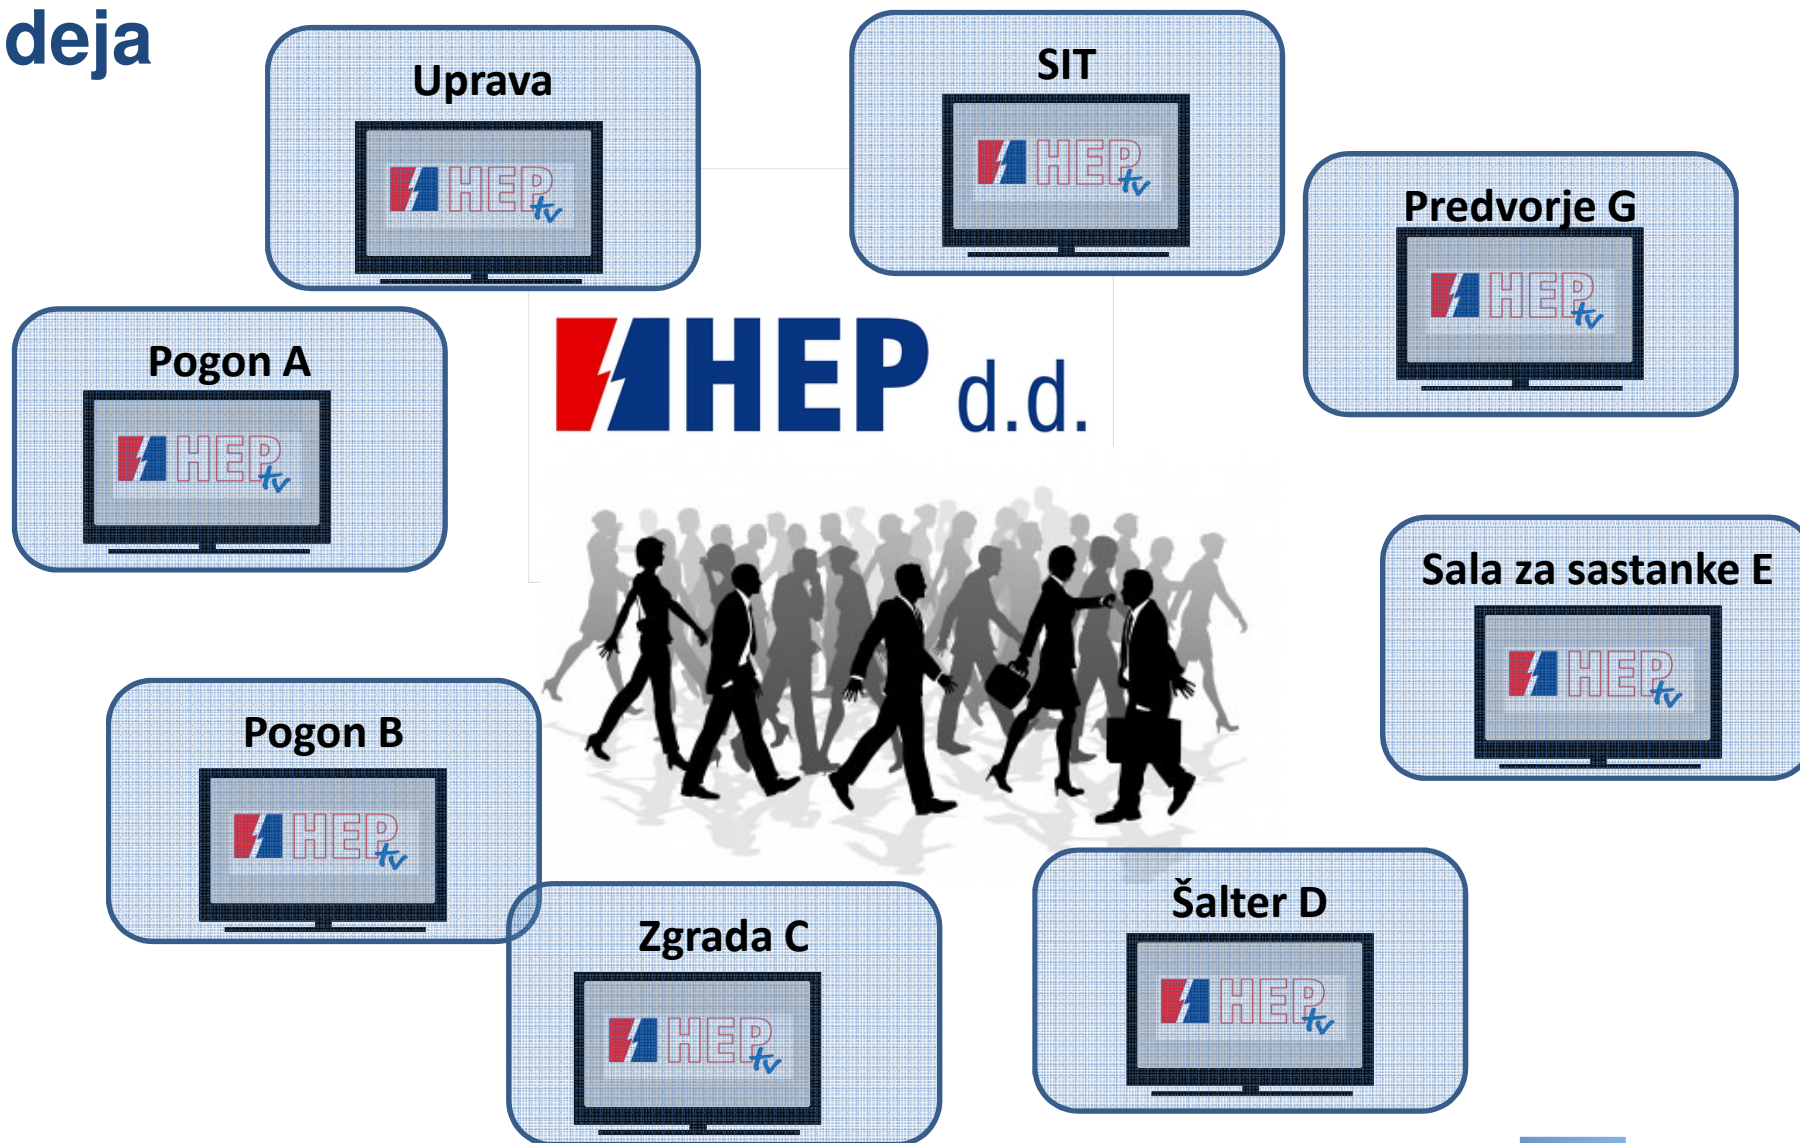

HEP TV

Televizija koja to nije?

Patrik Franković
Zoran Frlan

Sektor za informatiku i telekomunikacije

Sektor za informatiku i
telekomunikacije

Što je HEP TV?

- Ideja stara 5 godina
- **Servis za prikazivanje multimedijalnog sadržaja**
- Web aplikacija

Polazne pretpostavke

HEP d.d.

Ideja

Koncept

- ✓ Multimedijalni sadržaj (tekst, slika, video, zvuk)
- ✓ Informativni i/ili promotivni
- ✓ Uređivanje i priprema sadržaja unutar tvrtke/pogona/odjela
- ✓ TV program i raspored je vezan za stanicu/mjesto emitiranja

Koncept

- ✓ Svaka **stanica** ima svoj **tv program**
- ✓ **Tv program** se sastoji od **kanala** (kategorija sadržaja)
- ✓ Kanali se sastoje od **emisija** (konkretni tematski sadržaj)
- ✓ Mogućnost definiranja vlastitih(custom) **kanala**
- ✓ Prikazivanje **kanala** je određeno vremenskim okvirom (od-do vrijeme prikazivanja)
- ✓ Unutar kanala prikazuju se **emisije** čije se trajanje prikazivanja određuje u apsolutnim vremenskim jedinicama (npr. minutama).