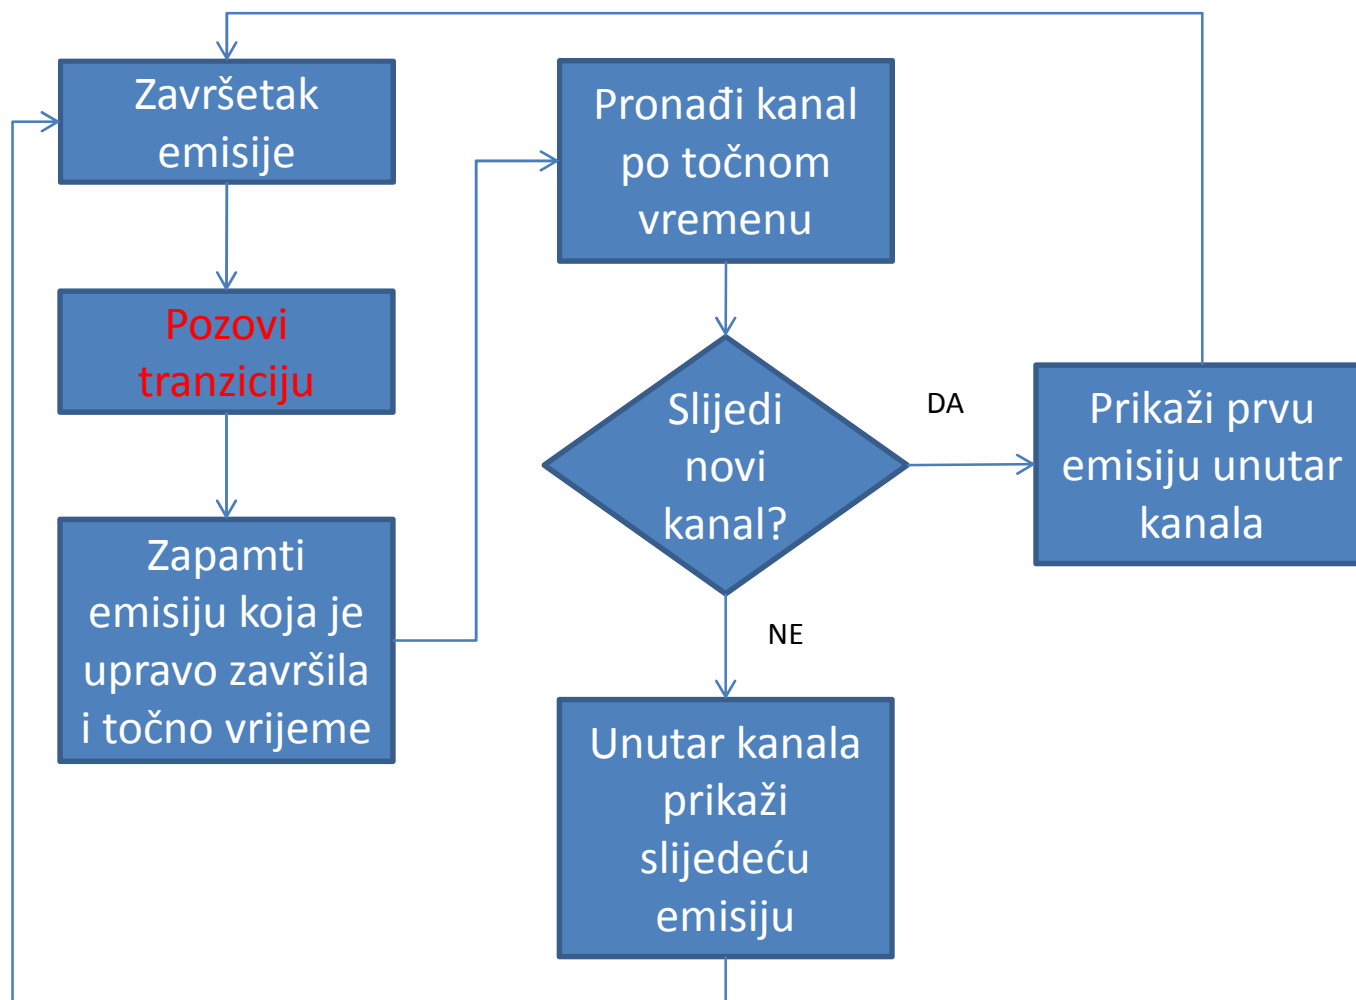

Upravljanje programom